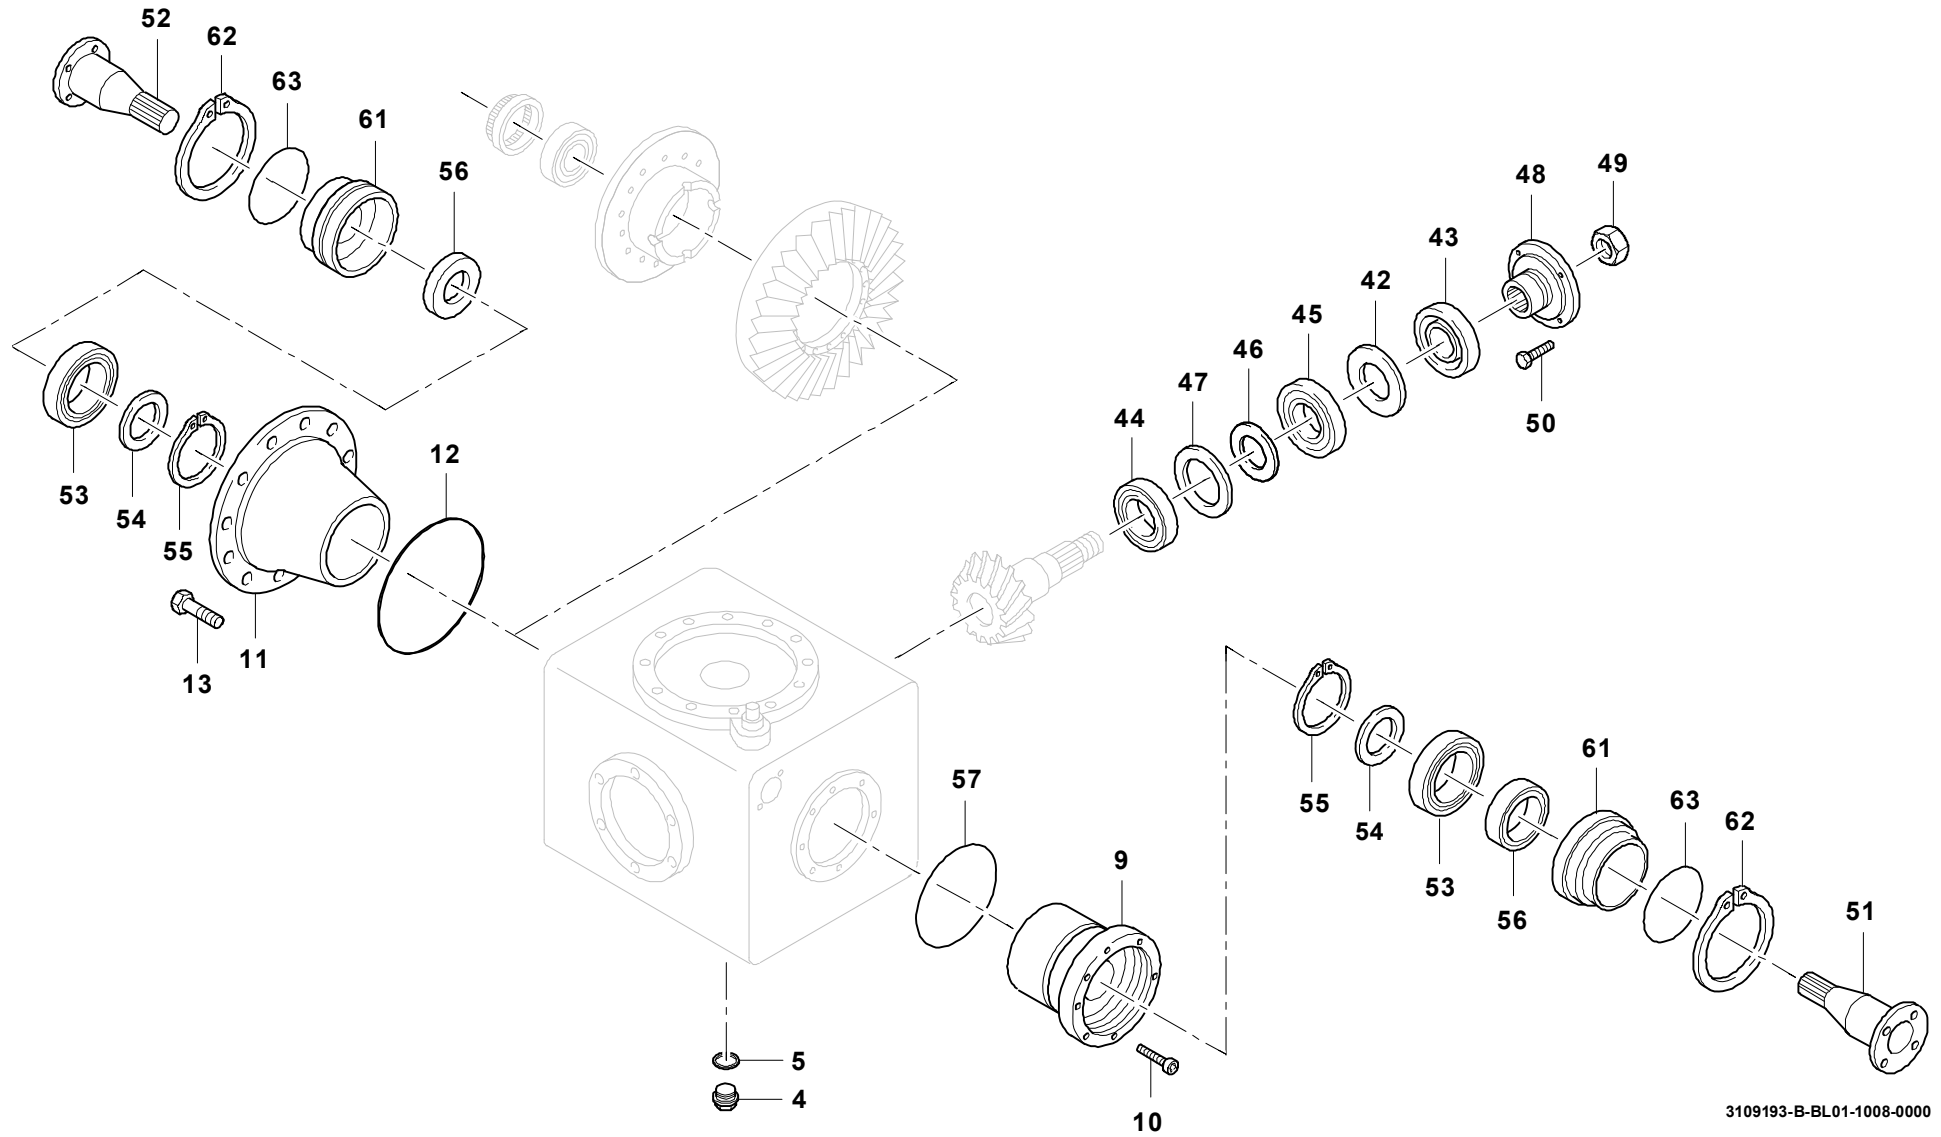

**GROVE**

ACHSANTRIEB  
AXLE DRIVE

BILDTADEL  
PICTORIAL DISPLAY

10.08

**3109193-ETL B**

1/3

**GMK 5130**  
**BE 505**  
**G 061**

3109193-B-BL01-1008-0000

**GROVE**

ACHSANTRIEB  
AXLE DRIVE

BILDTAFEL  
PICTORIAL DISPLAY

GMK 5130  
BE 505  
G 061

10.08

3109193-ETL B

2/3

**GROVE**

ACHSANTRIEB  
AXLE DRIVE

BILDTADEL  
PICTORIAL DISPLAY

10.08

**3109193-ETL B**

3/3

**GMK 5130**  
**BE 505**  
**G 061**