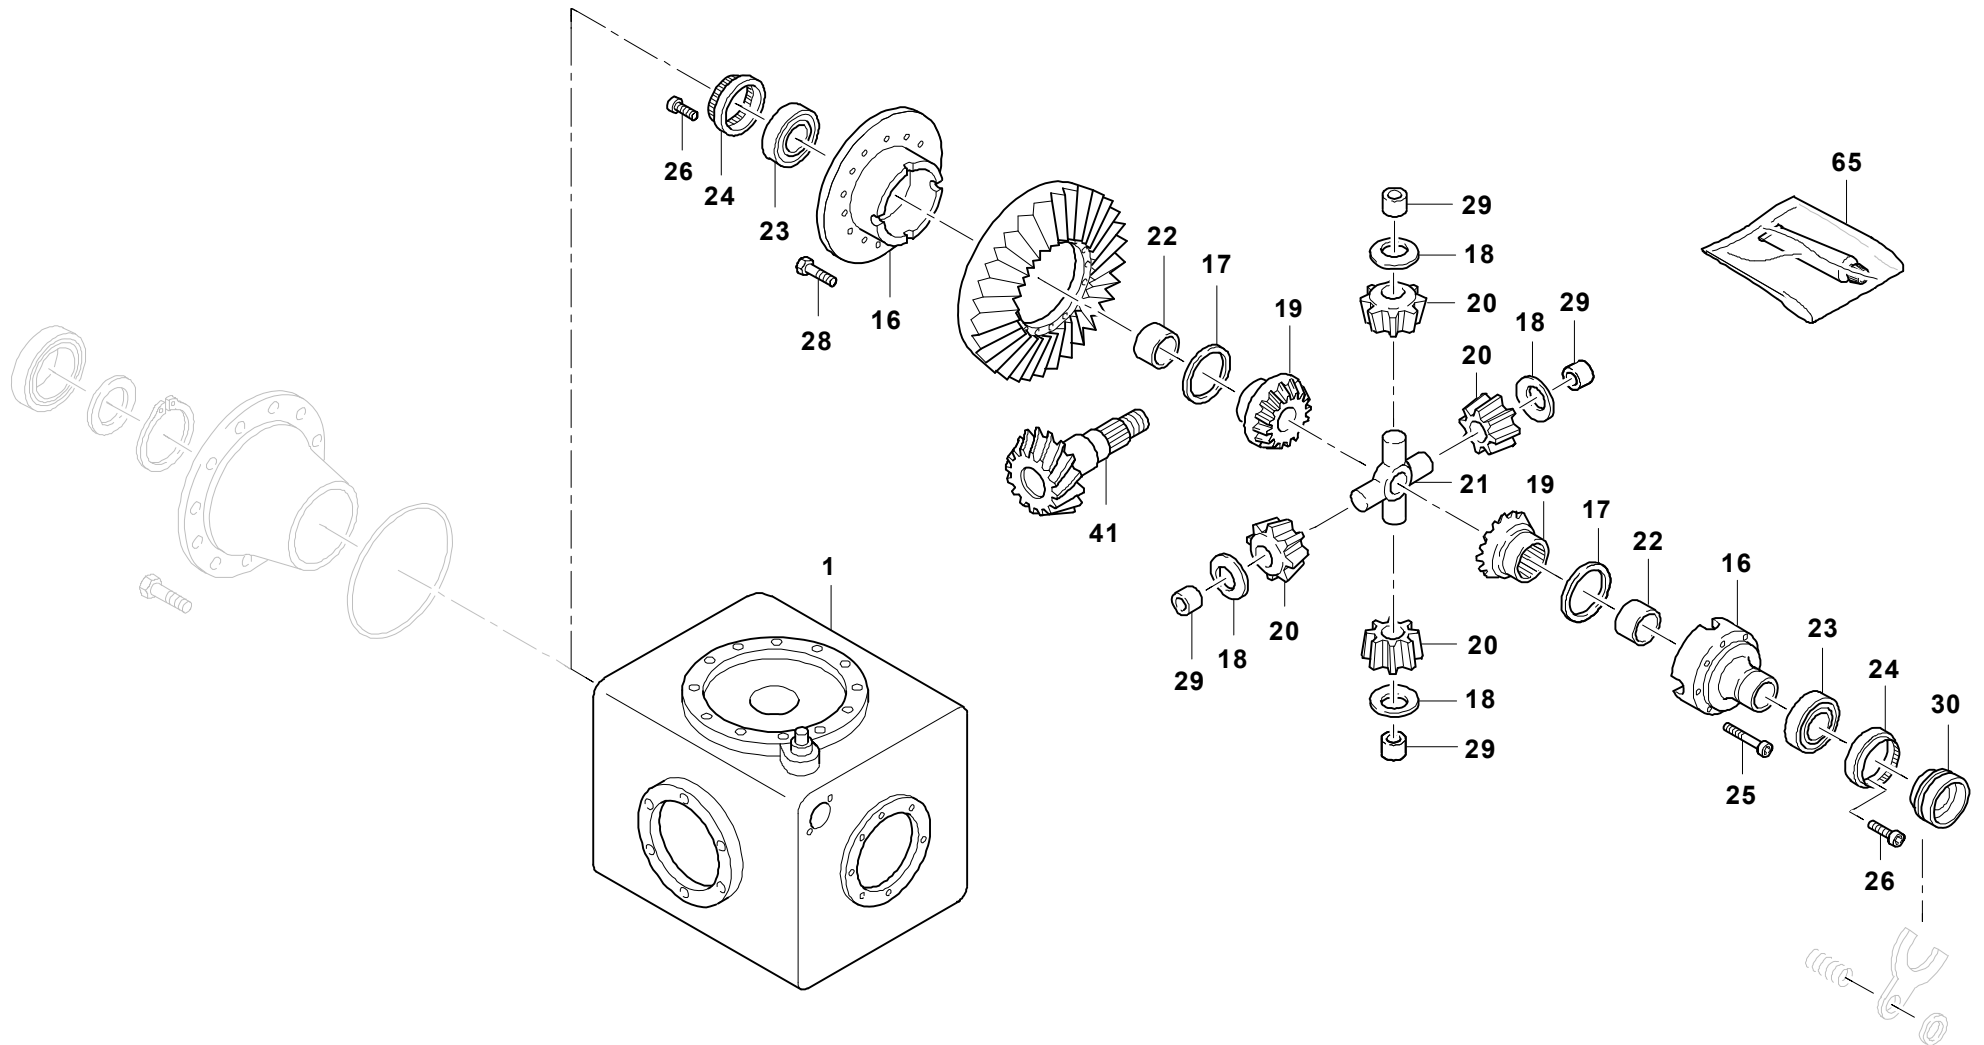

**GROVE**

ACHSANTRIEB  
AXLE DRIVE

BILDTADEL  
PICTORIAL DISPLAY

10.08

**3109193-ETL B**

1/3

**GMK 5130**  
**BE 505**  
**G 061**

3109193-B-BL01-1008-0000

**GROVE**

ACHSANTRIEB  
AXLE DRIVE

BILDTAFEL  
PICTORIAL DISPLAY

GMK 5130  
BE 505  
G 061

10.08

3109193-ETL B

2/3

**GROVE**

ACHSANTRIEB  
AXLE DRIVE

BILDTADEL  
PICTORIAL DISPLAY

10.08

**3109193-ETL B**

3/3

**GMK 5130**  
**BE 505**  
**G 061**